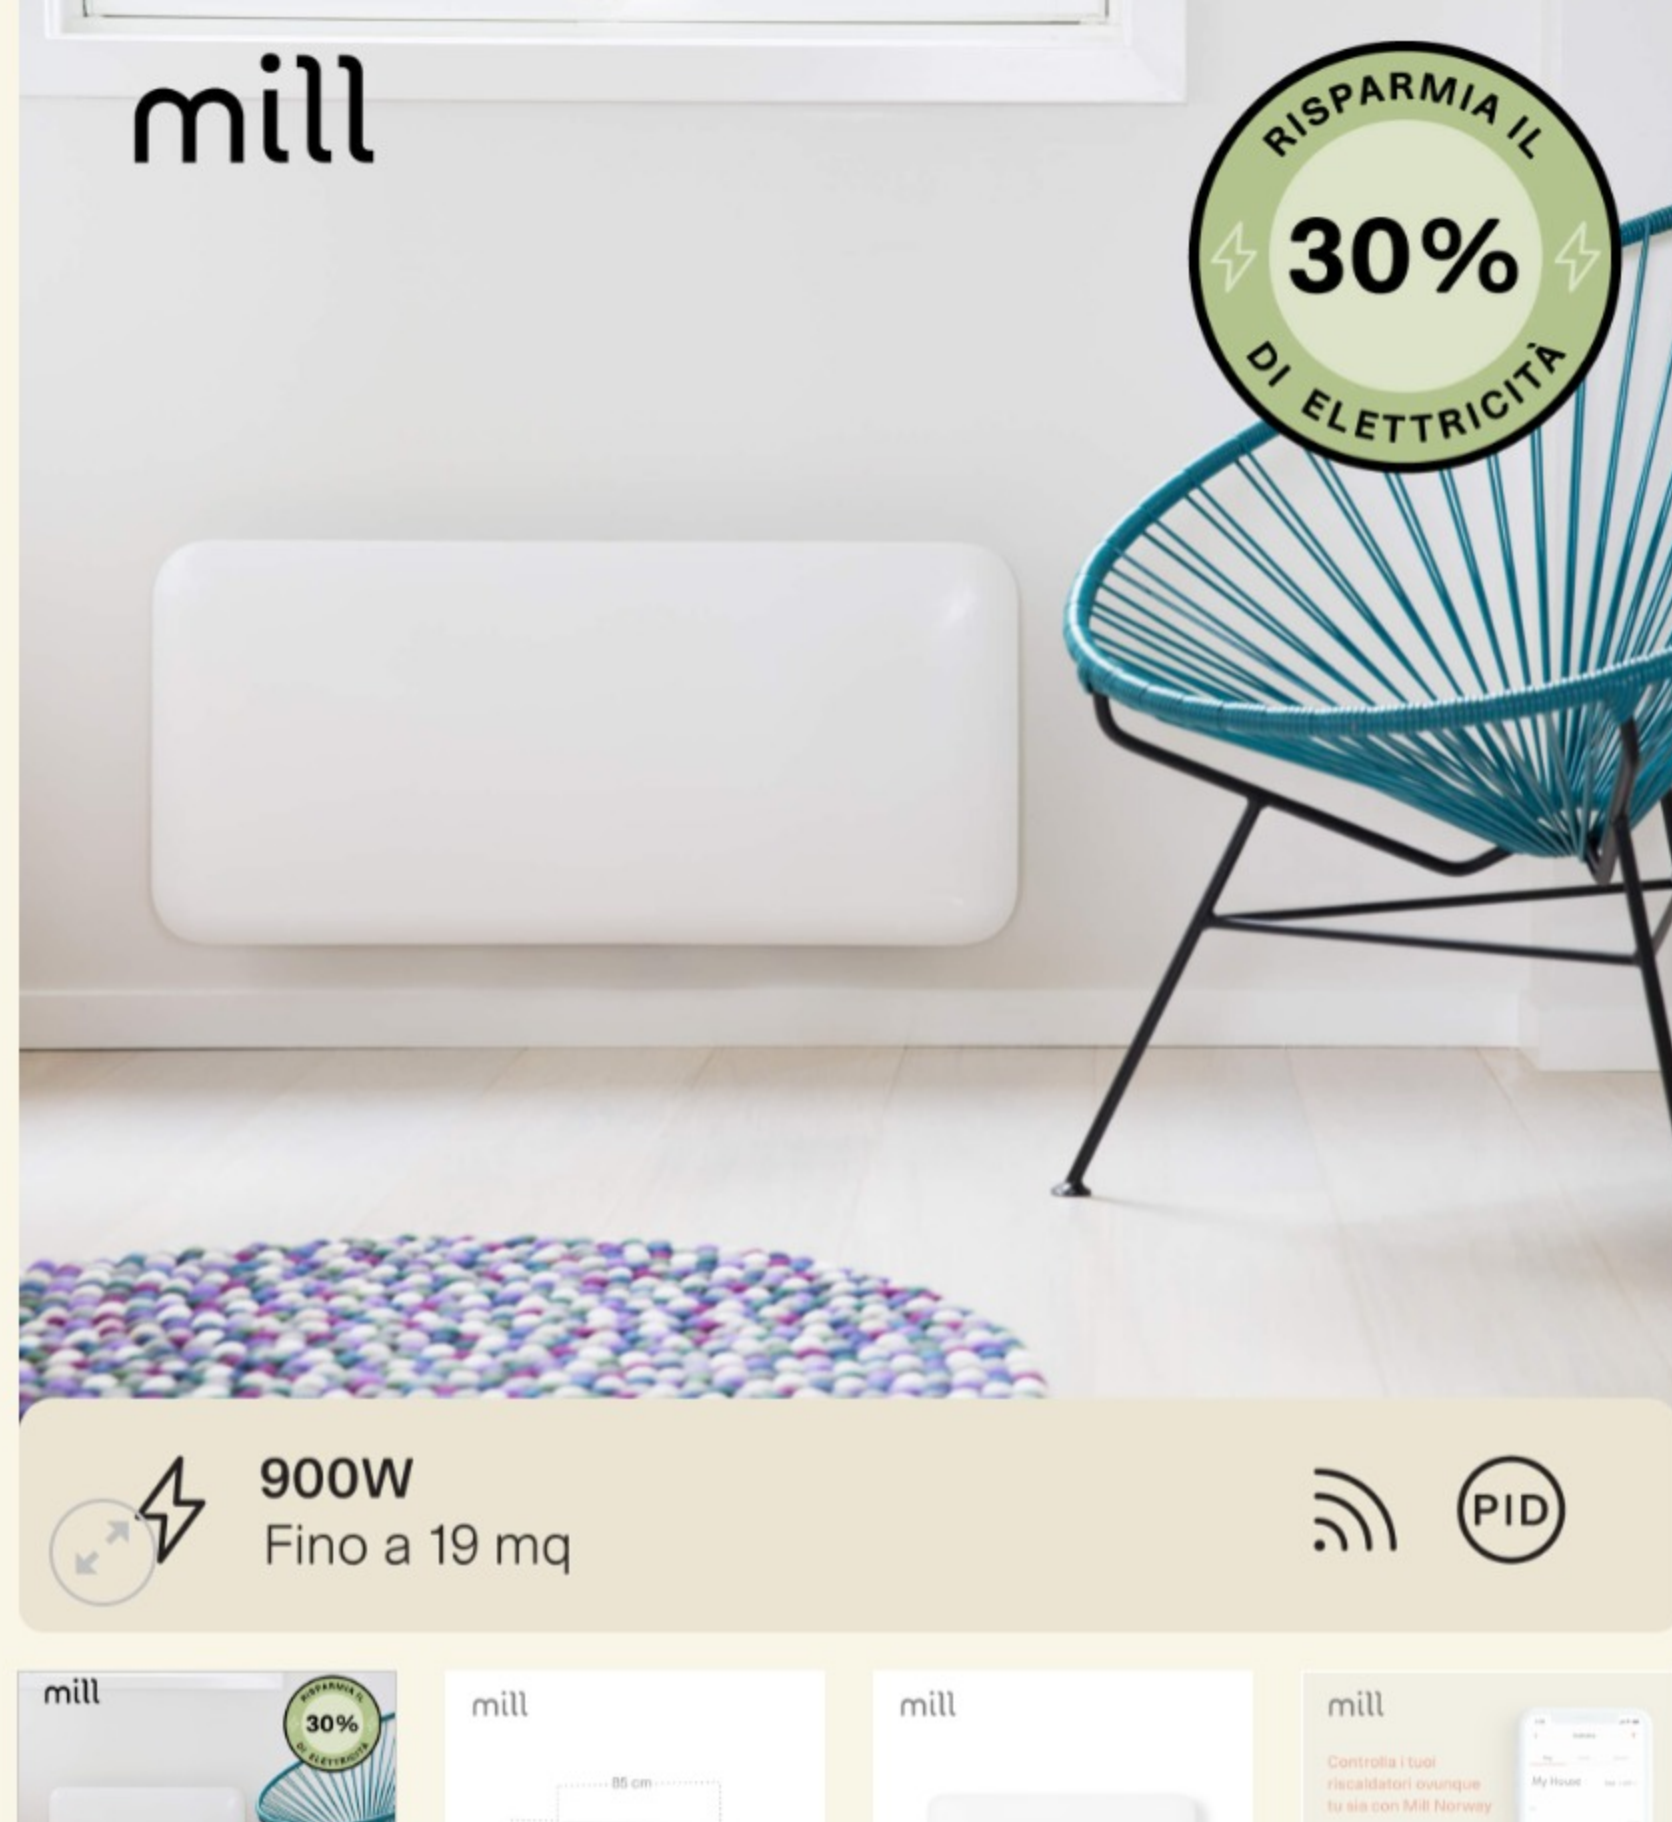

ANNO NUOVO, COMFORT NUOVO!

Inizia l'anno con il calore giusto! Scopri i nostri termoconvettori con sconti imperdibili. Acquista ora il tuo Mill!

Termoconvettore a Parete Mill Invisible 900W

269,00€ **Prezzo: 179,00€**

Il termoconvettore a parete Mill Invisible 900W riscalda ambienti fino a 19 mq con €1,10/giorno⁽¹⁾. Con WiFi e PID integrati e controllo da smartphone con l'app Mill Norway.

Dimensioni in cm: L. 85,0 – P. 8,6 – A. 40,0

Montaggio
Senza Piedini Con Piedini in Alluminio

1 AGGIUNGI AL CARRELLO

Pagamenti sicuri Spedizione gratuita Garanzia di 5 anni

DESCRIZIONE SPEDIZIONE E RESI

Cos'è il termoconvettore a parete Mill Invisible 900W

Il termoconvettore a parete MILL INVISIBLE 900W di Mill Heat, è il radiatore elettrico a basso consumo che riscalda ambienti fino a 10-19 mq attraverso la convezione dell'aria.

Consuma fino al 30% in meno di energia elettrica grazie alla tecnologia PID

I termoconvettori a parete Mill sono gli unici a disporre della tecnologia PID, un sistema di controllo automatico della potenza che ti fa risparmiare fino al 30% di energia elettrica rispetto agli altri radiatori elettrici presenti sul mercato.

Quando il termoconvettore a parete raggiunge la temperatura desiderata, la tecnologia PID diminuisce il livello di potenza del radiatore, in modo da ridurre il consumo elettrico al minimo ma continuando a mantenere costante la temperatura ambientale raggiunta.

QUANTO CONSUMA

MODELLO	MQ LOCALE	SPESA IN € (€ 0,25/KWH)
Mill Glass 600W	12 mq	0,80 €/giorno
Mill Glass 800W	16 mq	1,00 €/giorno
Mill Glass 900W	19 mq	1,10 €/giorno
Mill Glass 1200W	25 mq	1,20 €/giorno
Mill Invisible 600W	12 mq	0,80 €/giorno
Mill Invisible 800W	16 mq	1,00 €/giorno
Mill Invisible 900W	19 mq	1,10 €/giorno
Mill Invisible 1000W	21 mq	1,20 €/giorno
Mill Invisible 1200W	25 mq	1,20 €/giorno
Mill Invisible 1500W	31 mq	1,50 €/giorno
Mill Invisible 2000W	41 mq	1,80 €/giorno

I costi giornalieri indicati sono basati su un tempo di funzionamento di 10 ore e un costo di energia elettrica di 0,25 €/kWh. I metri quadri indicati in sono da considerarsi in condizioni di isolamento ottimale e altezza 2,7mt, fare riferimento alla guida alla scelta per verificare la potenza da installare nel vostro locale.

6 LIVELLI DI RIDUZIONE DELLA POTENZA GRAZIE ALLA FUNZIONE PID

POTENZA	WATT	AMPÈRE
Livello 1	110	0,48
Livello 2	250	1,09
Livello 3	350	1,52
Livello 4	550	2,39
Livello 5	650	2,83
Livello 6	900	3,91